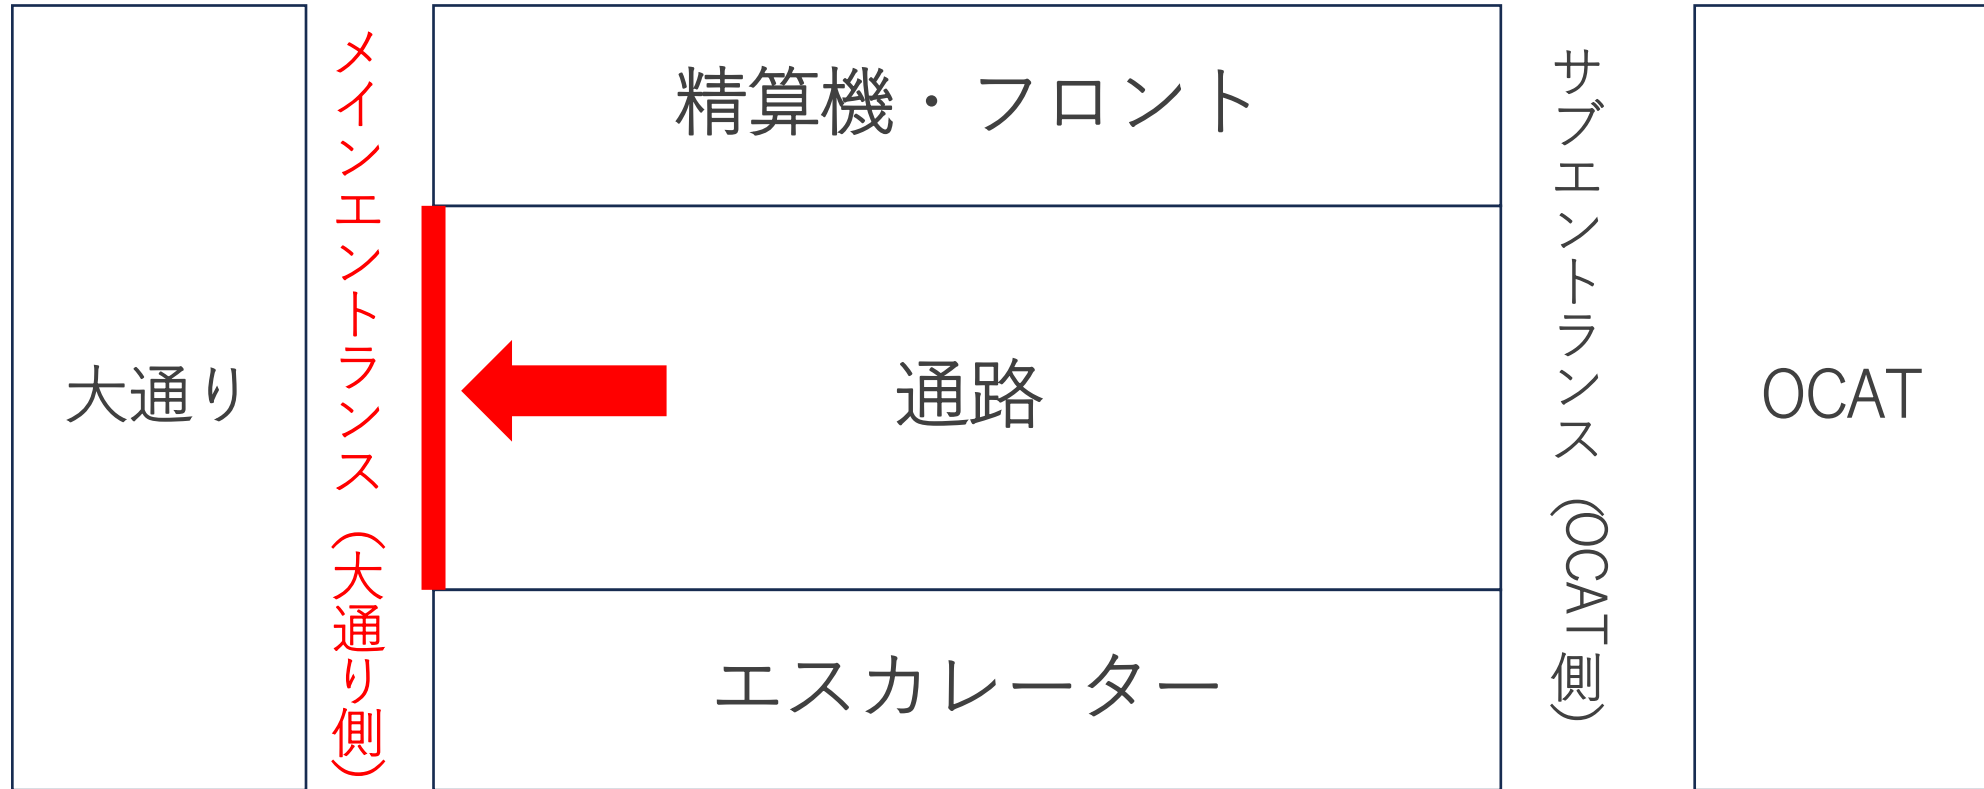

スタート地点：APAホテル&リゾート大阪なんば駅前タワー  
1階メインエントランス（大通り側）

スタート地点：APAホテル&リゾート大阪なんば駅前タワー  
メインエントランス（大通り側）

①メインエントランスを出たら大通りに向かって進みます。

②大通りに出たら歩道沿いを道なりに進みます。

③歩道突き当り左側にエスカレーターが見えたら  
□内にある下りのエスカレーターに乗る。

④エスカレーターで地下へ。そのまま矢印の方向へ進む。

- ⑤エスカレーターに乗り3階ハーバータウンクリニックへ。  
※エスカレーターは朝8:30からご利用いただけます。

⑥3階に到着したら左にUターンしてそのまま道なりに進みます。

⑦道なりに進むと左側にクリニックモールの  
自動ドアとクリニックの看板が見えてくる  
ので自動ドアの先へ進みます。

⑧クリニックモールの奥にハーバータウンクリニックがあります。