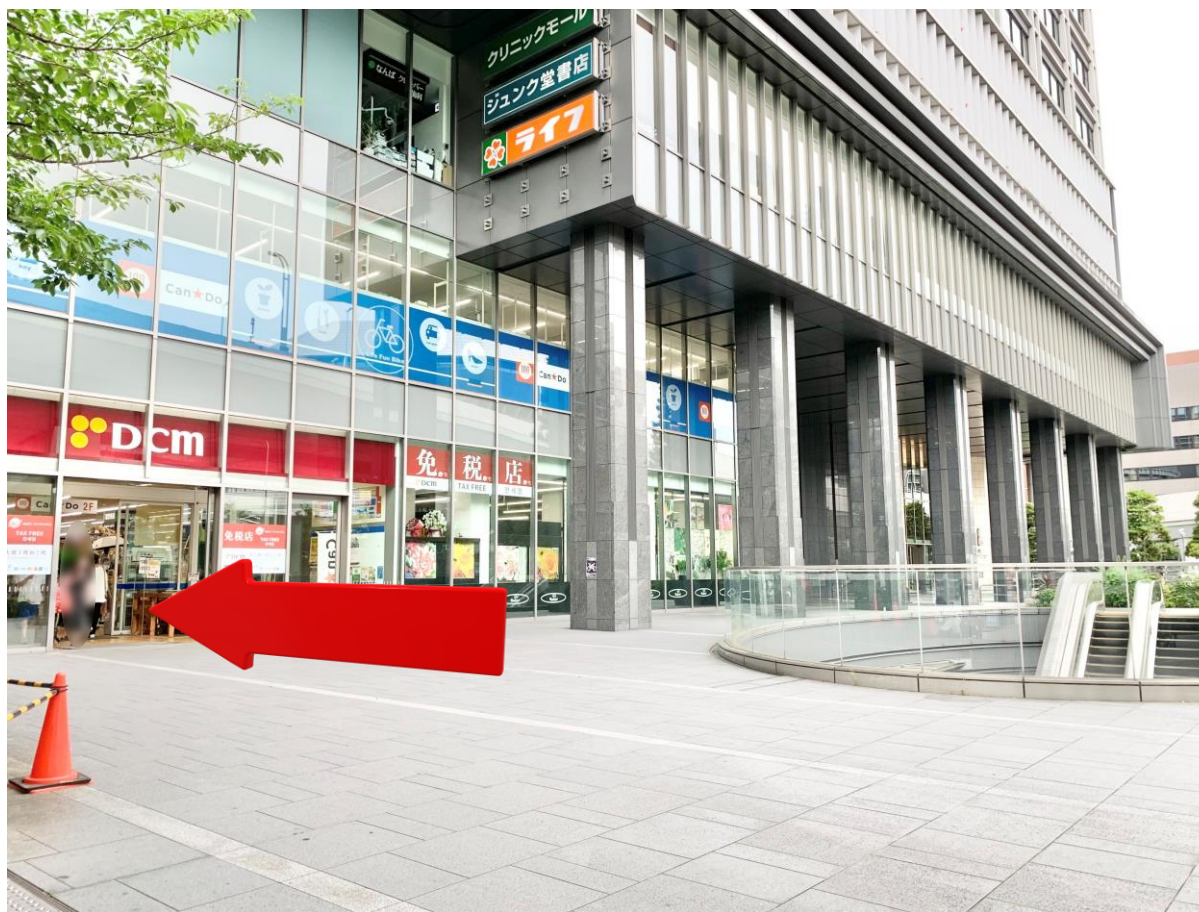

スタート地点：マルイト難波ビル1階（DCM前）

①店舗に入ってすぐの上り用エスカレーターに乗る。

②3階に到着したら左にUターンしてそのまま道なりに進みます。

③道なりに進むと左側にクリニックモールの
自動ドアとクリニックの看板が見えてくる
ので自動ドアの先へ進みます。

④クリニックモールの奥にハーバータウンクリニックがあります。